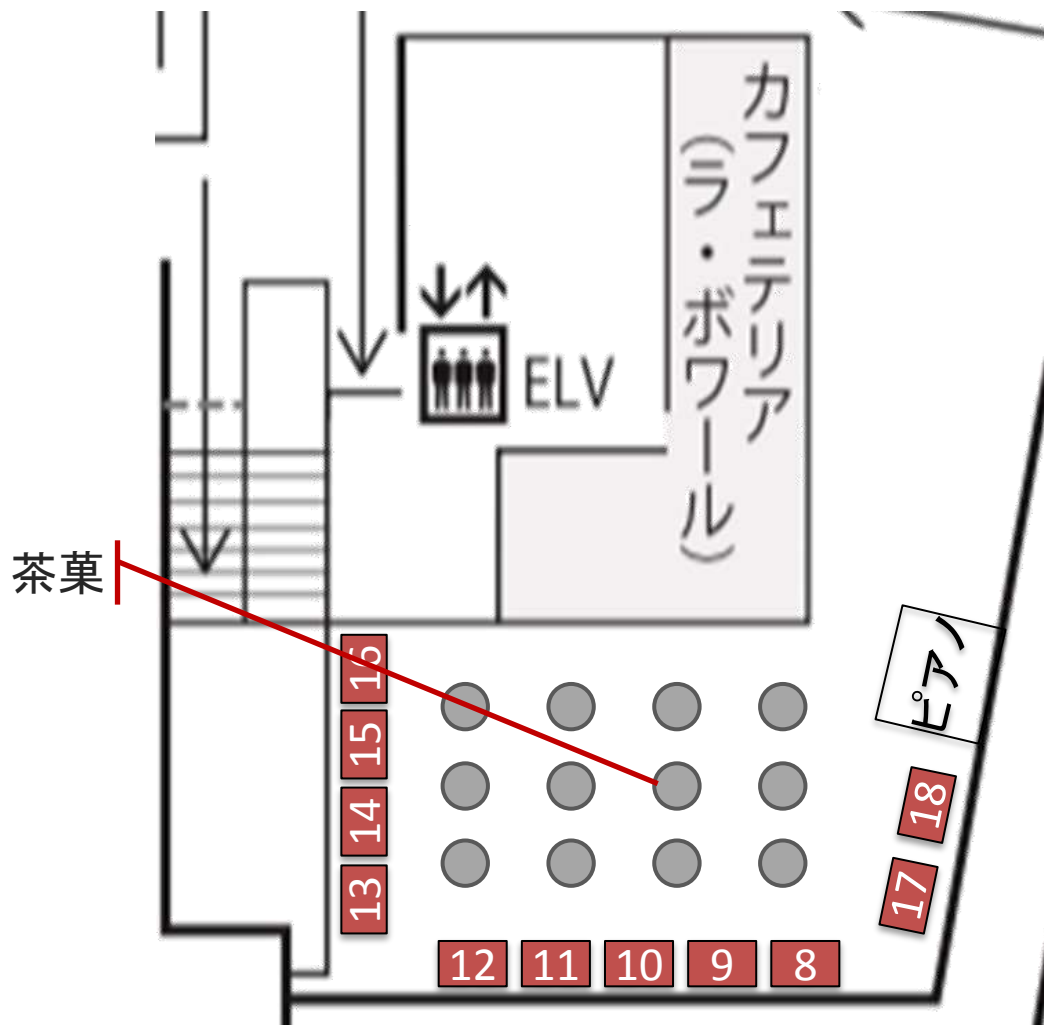

合同研究会2017 スポンサー様展示向け情報

Ver.2 2017/10/2

修正履歴

Version	日付	修正内容
1	2017/9/28	展示レイアウト全体図、展示コーナー模式図を記載
2	2017/10/2	スポンサー様の展示レイアウトを決定

スポンサー展示レイアウト

矢上キャンパス [14棟：創想館]

スポンサー展示

※受付へは階段を上がり1階へ
(階段を上ったフロアが1階)

スポンサー展示コーナーA レイアウト

矢上キャンパス [14棟：創想館]

- 1.(株)バオバブ
- 2.(株)LIFULL
- 3.(株)クロスコンパス・インテリジェンス
- 4.(株)ALBERT
- 5.クリークアンドリバー社
- 6.オーム社
- 7.アマゾンウェブサービスジャパン(株)

スポンサー展示コーナーB レイアウト

矢上キャンパス [14棟：創想館]

8. エヌビディア合同会社
9. (株)HPCテック
10. (株)GDEPアドバンス
11. (株) NTTデータ数理システム
12. (株)FRONTEO
13. TIS(株)
14. 東芝デバイス&ストレージ(株)
15. (株)センスタイムジャパン
16. (株)システムインフロンティア
17. (株)クラウドワークス
18. ビジュアルテクノロジー(株)

スポンサー展示コーナー模式図

提供物:

- パネル

- 必要であれば両面利用可能
- 画鋏止め(画鋏は各社ご持参ください)

- 机

- 折りたたみ椅子2脚

- 電源一口

- 増口は各社タップをご持参ください