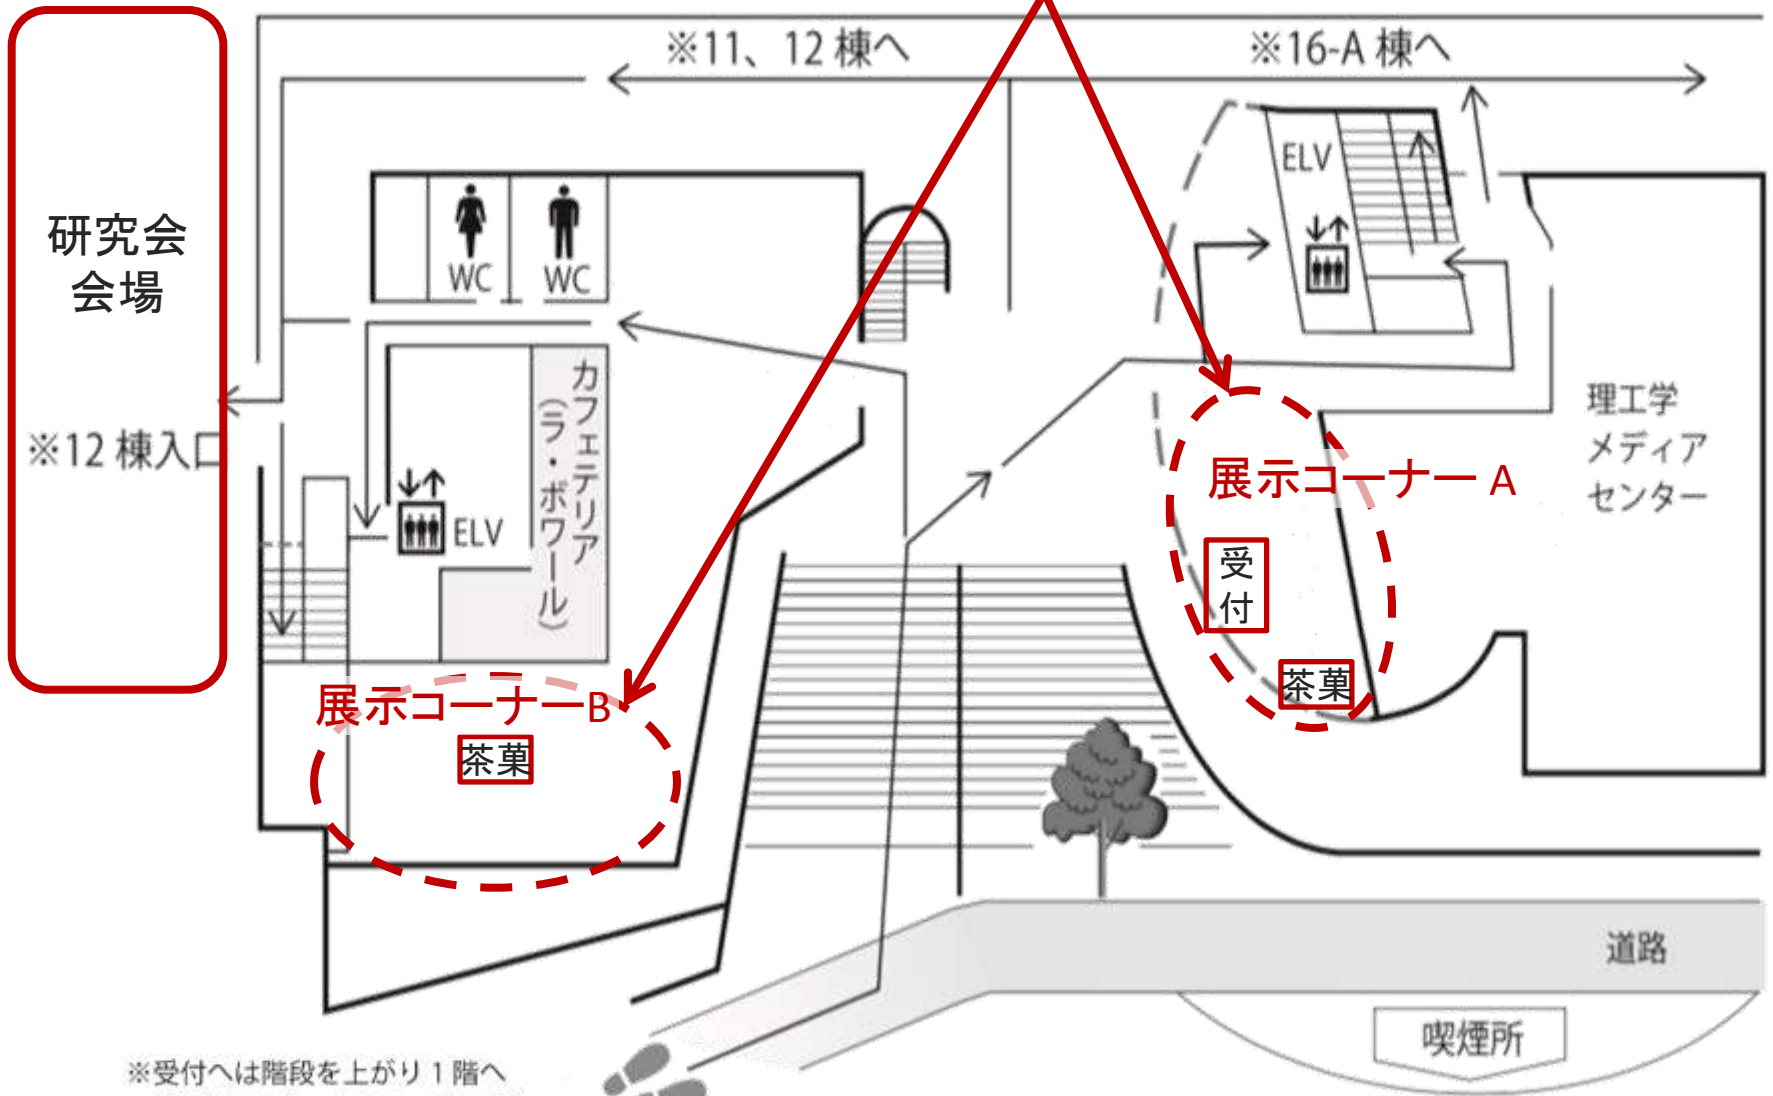

合同研究会2017 スポンサー様展示向け情報

Ver.2 2017/10/2

修正履歴

Version	日付	修正内容
1	2017/9/28	展示レイアウト全体図、展示コーナー模式図を記載
2	2017/10/2	スポンサー様の展示レイアウトを決定

スポンサー展示レイアウト

矢上キャンパス [14棟：創想館]

スポンサー展示

※受付へは階段を上がり1階へ
(階段を上ったフロアが1階)

スポンサー展示コーナー模式図

提供物:

- パネル

- 必要であれば両面利用可能
- 画鋏止め(画鋏は各社ご持参ください)

- 机

- 折りたたみ椅子2脚

- 電源一口

- 増口は各社タップをご持参ください