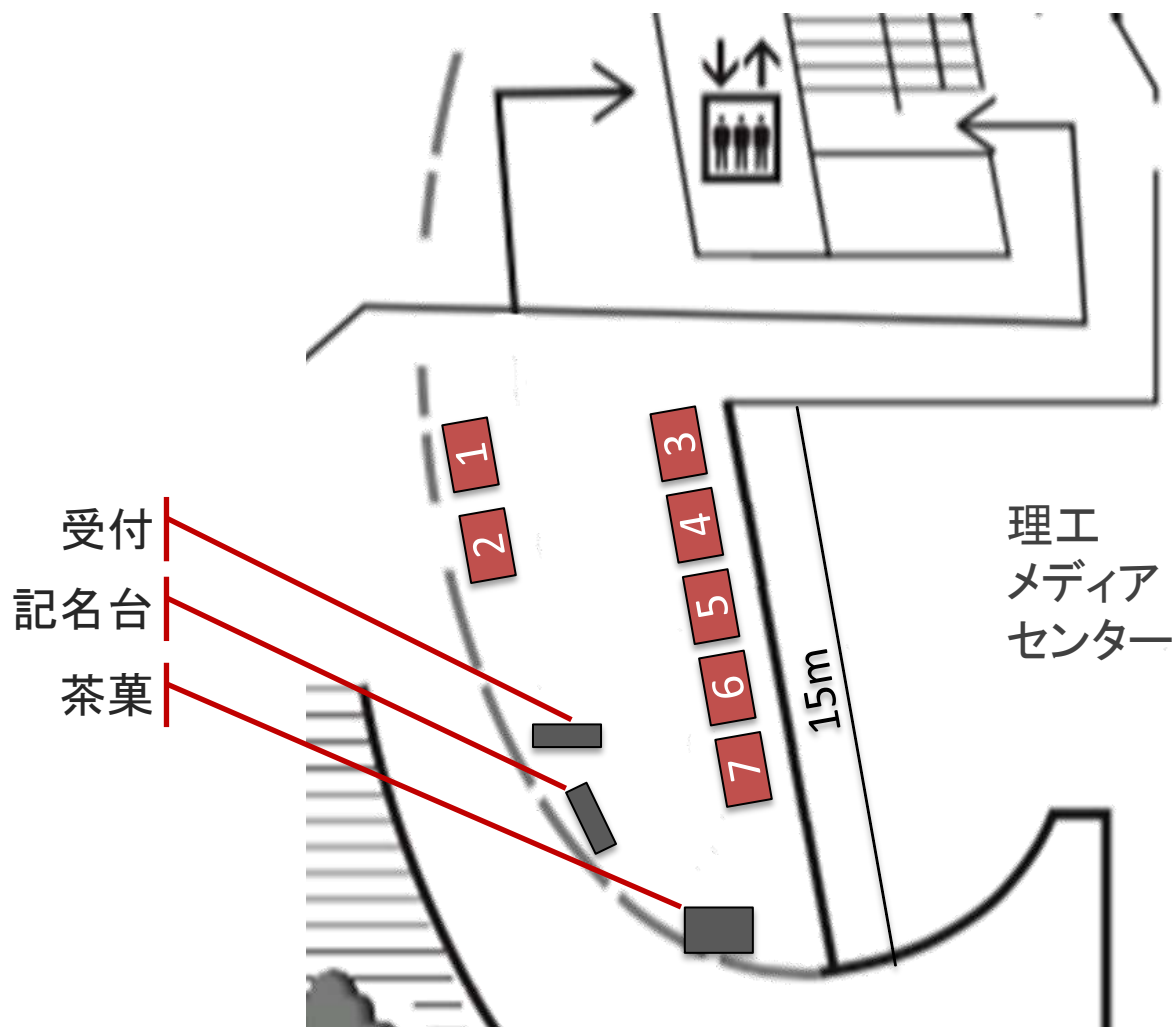

合同研究会2017 スポンサー様展示向け情報

Ver.2 2017/10/2

修正履歴

Version	日付	修正内容
1	2017/9/28	展示レイアウト全体図、展示コーナー模式図を記載
2	2017/10/2	スポンサー様の展示レイアウトを決定

スポンサー展示レイアウト

矢上キャンパス [14棟：創想館]

スポンサー展示

※受付へは階段を上がり1階へ
(階段を上ったフロアが1階)

スポンサー展示コーナーA レイアウト

矢上キャンパス [14棟：創想館]

- 1.(株)バオバブ
- 2.(株)LIFULL
- 3.(株)クロスコンパス・インテリジェンス
- 4.(株)ALBERT
- 5.クリークアンドリバー社
- 6.オーム社
- 7.アマゾンウェブサービスジャパン(株)

スポンサー展示コーナーB レイアウト

矢上キャンパス [14棟：創想館]

8. エヌビディア合同会社
9. (株)HPCテック
10. (株)GDEPアドバンス
11. (株) NTTデータ数理システム
12. (株)FRONTEO
13. TIS(株)
14. 東芝デバイス&ストレージ(株)
15. (株)センスタイムジャパン
16. (株)システムインフロンティア
17. (株)クラウドワークス
18. ビジュアルテクノロジー(株)

スポンサー展示コーナー模式図

提供物:

- パネル

- 必要であれば両面利用可能
- 画鋏止め(画鋏は各社ご持参ください)

- 机

- 折りたたみ椅子2脚

- 電源一口

- 増口は各社タップをご持参ください