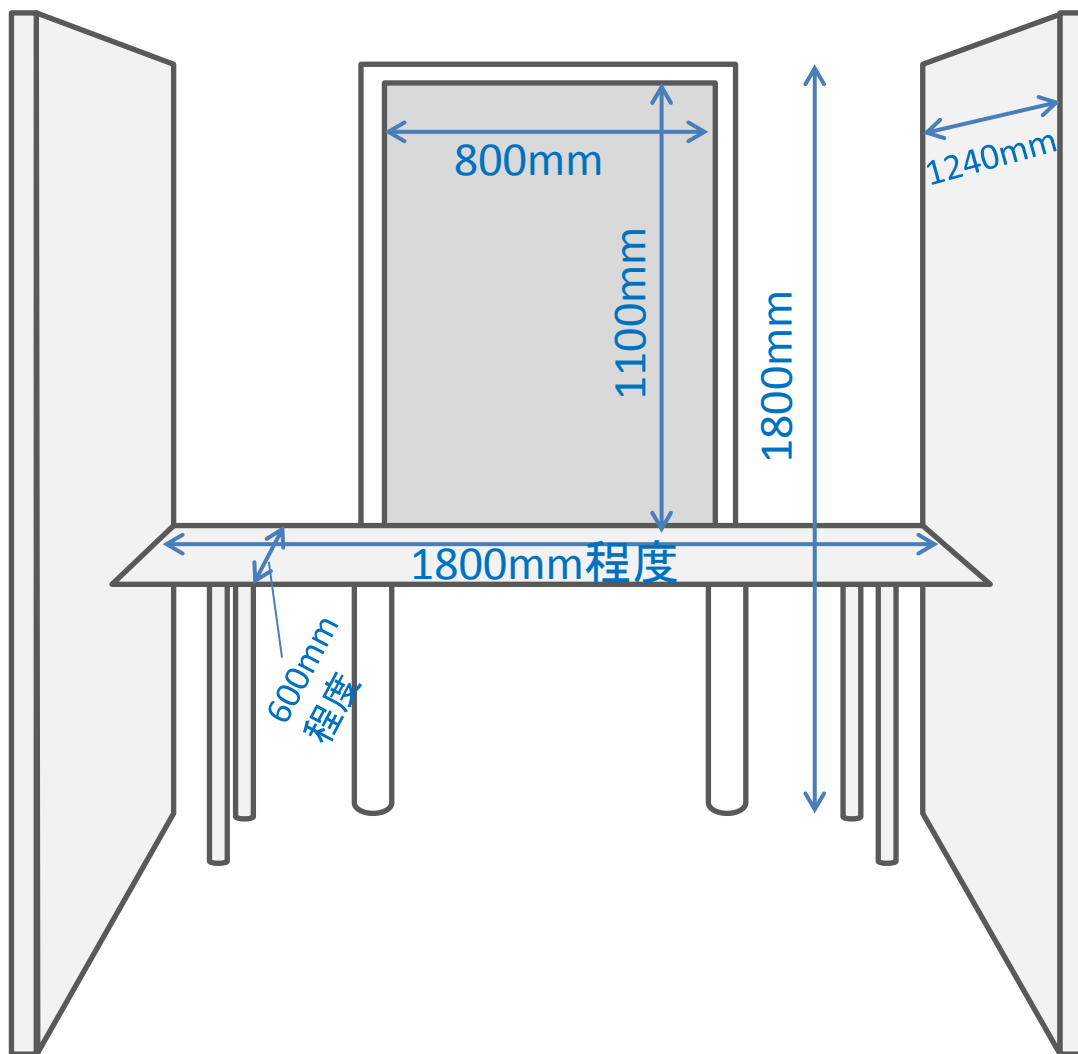

スポンサー展示コーナー模式図

提供物:

- パネル

- 必要であれば両面利用可能
- 画鋏止め(画鋏は各社ご持参ください)

- 机

- 折りたたみ椅子2脚

- 電源一口

- 増口は各社タップをご持参ください

注意事項:

- 衝立はない場合があります。

- 隣に別の展示コーナーがある場合だけ設けます